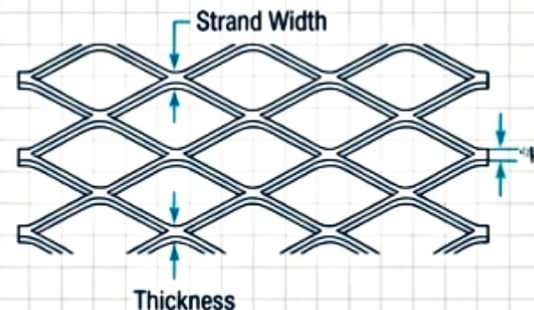

مشخصات فنی و قابلیت‌های اجرایی

	ورق فولادی با کیفیت عالی (تولید یکپارچه).	متریال پایه:
	قابل تولید از چشمه‌های بسیار ریز تا درشت متناسب با مقیاس پروژه.	تنوع چشمه:
	تنوع ضخامت ورق برای کاربری‌های دکوراتیو تا امنیتی.	ضخامت:
	قابلیت گالوانیزه گرم (ضد زنگ) و رنگ پودری کوره‌ای (الکترواستاتیک) در طیف رنگی متنوع.	پوشش نهایی: