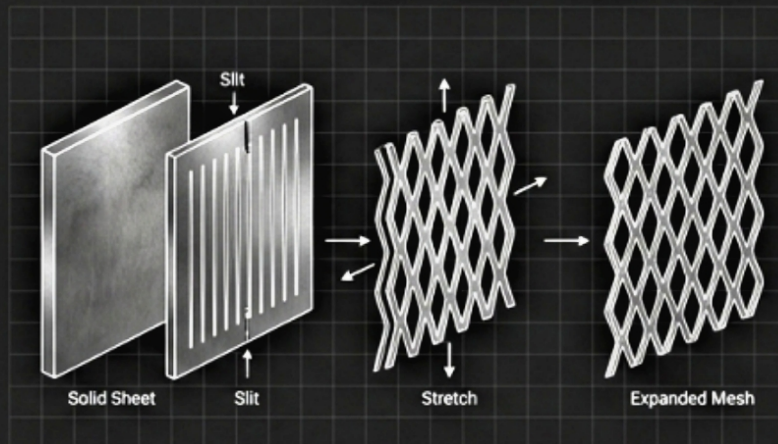

اکسپندد متال: هم نشینی استحکام و ظرافت

راهکاری مدرن برای معماری داخلی و فضا سازی صنعتی

IROEXPAND

مرجع تخصصی اکسپندد متال

تعریف نوین متریال فلزی

اکسپندد متال (Expanded Metal) نسل جدیدی از متریال‌های دکوراتیو است که با ایجاد شبکه‌های لوزی شکل منظم، تعریفی تازه از فضا سازی ارائه می‌دهد. این محصول طی فرایند برش و کشش یکپارچه از ورق فولادی تولید شده و برخلاف توری‌های بافته شده، هیچ‌گونه جوشکاری یا ضایعات برشی در ساختار خود ندارد.

ساختار یکپارچه، بدون جوش، و کشش یافته.

IROEXPAND

مرجع تخصصی اکسپندد متال

چرا معماران اکسپند متال را انتخاب می‌کنند؟

عبور نور و تهویه طبیعی: ایجاد سایه‌روشن‌های جذاب و گردش هوای آزاد در فضا.
ظاهر مدرن و صنعتی: گزینه‌ای ایده‌آل برای طراحی‌های مینیمال و Industrial Chic.
دوام و ماندگاری: مقاومت بالا در برابر ضربه و رطوبت (برخلاف MDF و چوب).
انعطاف‌پذیری: قابلیت رنگ‌آمیزی الکترواستاتیک و فرم‌دهی سفارشی.

IROEXPAND

مرجع تخصصی اکسپند متال

پارتیشن‌های مدرن: تفکیک فضا بدون انزوا

استفاده از اکسپندد متال به عنوان دیوایدر (Divider)، راهکاری هوشمندانه برای حفظ ارتباط بصری در عین تفکیک عملکردی فضا است.

- جداکننده فضاهای اداری و سالن‌های کنفرانس.
- دیوایدرهای لوکس در رستوران‌ها و کافی‌شاپ‌ها.
- تفکیک سالن‌های نمایشگاهی با حفظ شفافیت محیط.

IROEXPAND

مرجع تخصصی اکسپندد متال

مشخصات فنی و قابلیت‌های اجرایی

	<p>ورق فولادی با کیفیت عالی (تولید یکپارچه).</p>	<p>متریال پایه:</p>
	<p>قابل تولید از چشمه‌های بسیار ریز تا درشت متناسب با مقیاس پروژه.</p>	<p>تنوع چشمه:</p>
	<p>تنوع ضخامت ورق برای کاربری‌های دکوراتیو تا امنیتی.</p>	<p>ضخامت:</p>
	<p>قابلیت گالوانیزه گرم (ضد زنگ) و رنگ پودری کوره‌ای (الکترواستاتیک) در طیف رنگی متنوع.</p>	<p>پوشش نهایی:</p>