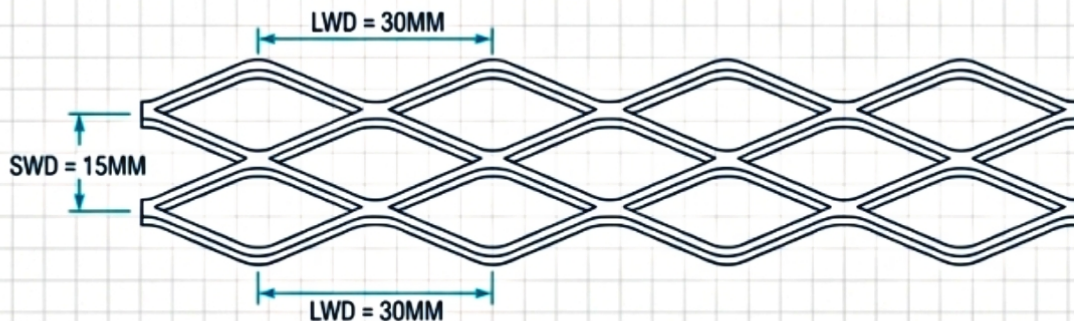

مشخصات فنی و قابلیت‌های اجرایی

	ورق فولادی با کیفیت عالی (تولید یکپارچه).	متریال پایه:
	قابل تولید از چشمه‌های بسیار ریز تا درشت متناسب با مقیاس پروژه.	تنوع چشمه:
	تنوع ضخامت ورق برای کاربری‌های دکوراتیو تا امنیتی.	ضخامت:
	قابلیت گالوانیزه گرم (ضد زنگ) و رنگ پودری کوره‌ای (الکترواستاتیک) در طیف رنگی متنوع.	پوشش نهایی: