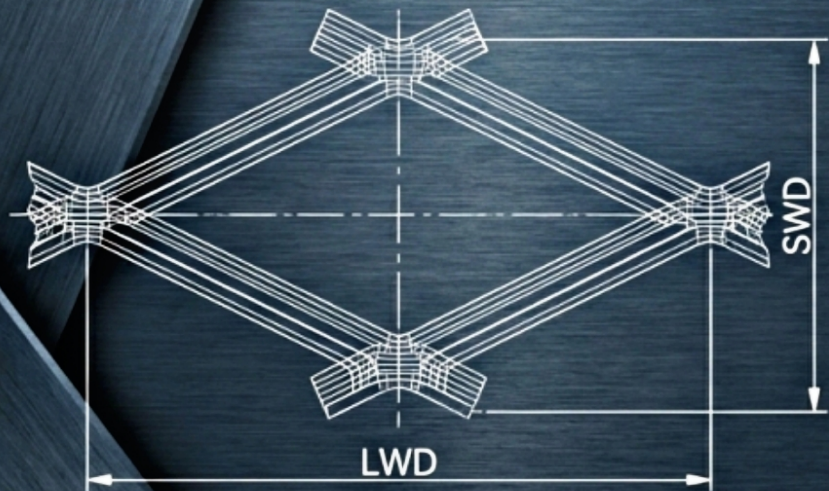

IROEXPAND

مرجع تخصصی اکسپندد متال

مشخصات فنی و استانداردهای تولید

متریال پایه: تولید شده از ورق فولادی استاندارد.

پوشش نهایی: قابلیت گالوانیزه گرم و رنگ آمیزی پودری کوره‌ای (الکترواستاتیک).

تنوع چشمه: تولید در ابعاد چشمه‌های متنوع متناسب با میزان دید و عبور نور مورد نیاز.